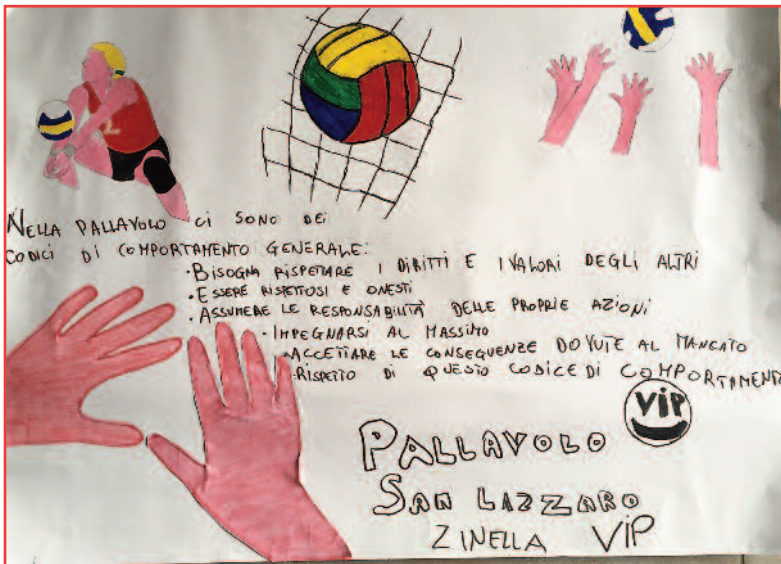

Gianna Russo