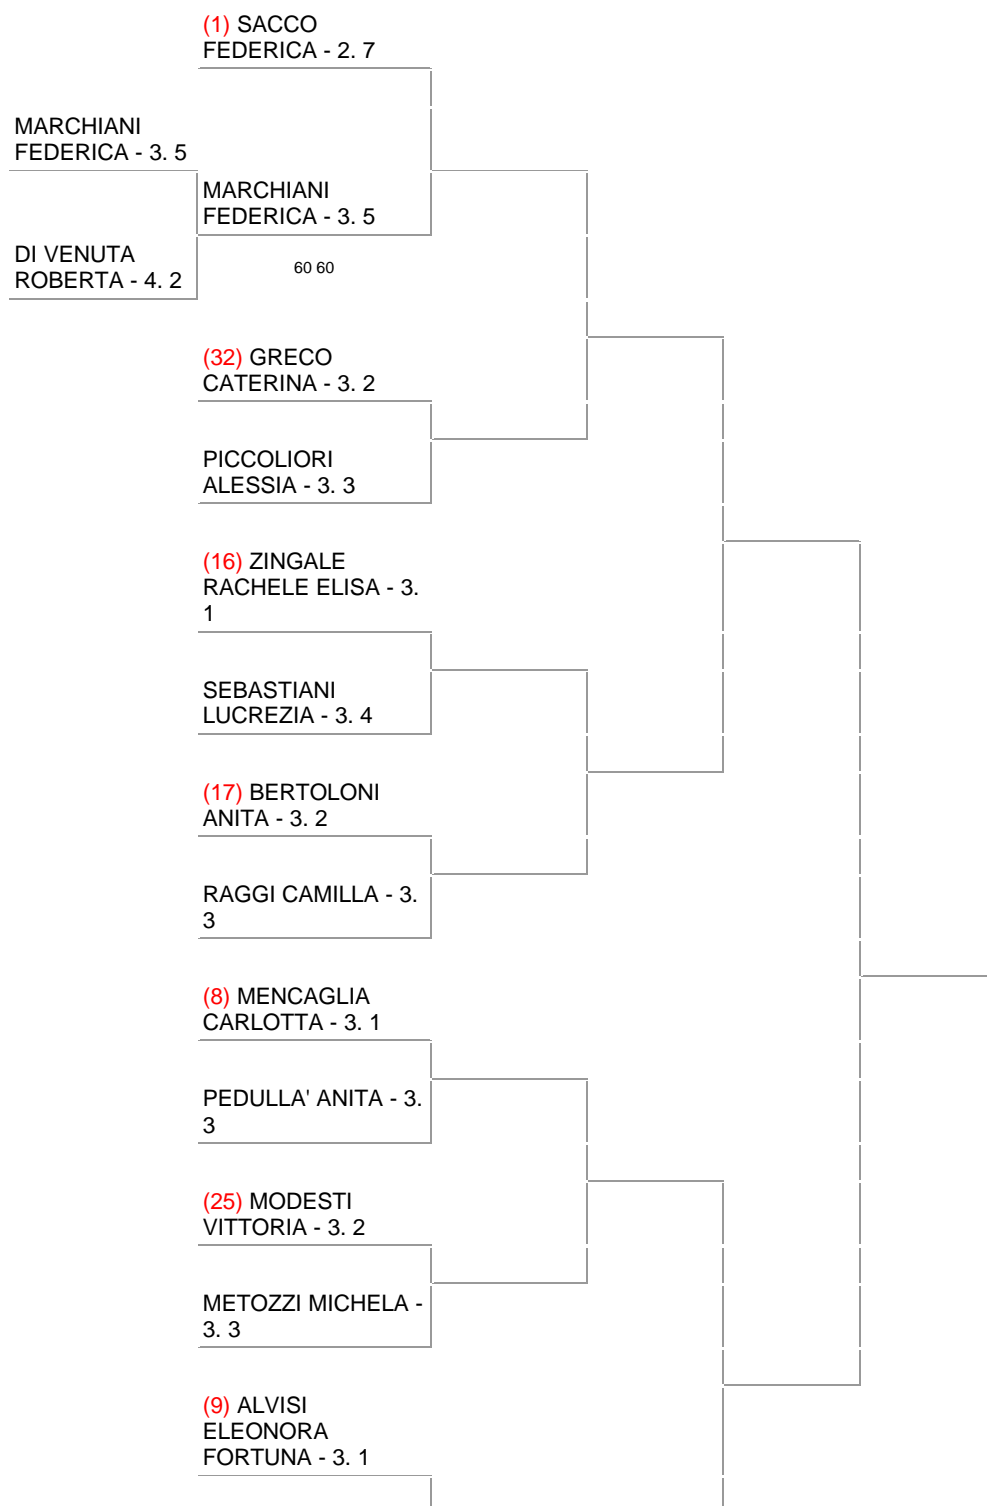

**A.S.D. CIRCOLO TENNIS BOLOGNA - Campionati Italiani Under 14 femminili  
CAMPIONATO ITALIANO UNDER 14 FEMMINILE - CAMPIONATI ITALIANI U14 FEMMINILE**

**06/09/2016 - 11/09/2016 iscritti n° 68**

**Tabellone confermato il 06/09/2016 alle ore 15:09  
compilato il 06/09/2016 alle ore 15:09 e subito esposto  
Il Giudice Arbitro: GAT3 ANDREA RINALDI, GAT2 DARIO SALVONI**

GOBETTI ELENA - 3.  
3

(24) RICCI  
BEATRICE - 3. 2

RICCI  
BEATRICE -  
3. 2

IRENI LUCIA - 3. 3

64 61

(4) TEDESCO  
GIULIA - 2. 8

SIMONE  
STEFANIA - 3. 4

SIMONE STEFANIA -  
3. 4